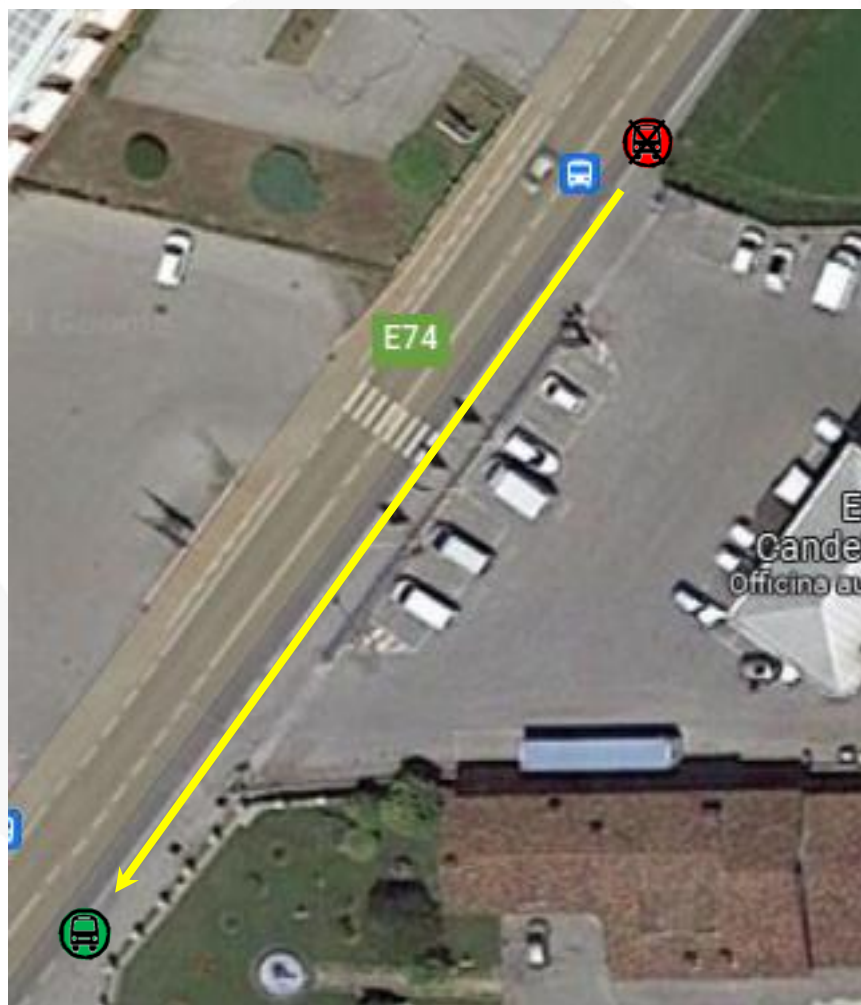

LINEA 93 CUNEO – VINADIO

LINEA 111 BORGO SAN DALMAZZO - MICHELIN

LINEA 116 CUNEO - ROASCHIA

LINEA 1 URBANO CUNEO - ROCCAIONE

BORGO SAN DALMAZZO: fermata Via Cuneo/Candela direzione Cuneo arretrata di circa 70 metri

Si comunica che, a decorrere da **Lunedì 26 Giugno 2023**, nel comune di Borgo San Dalmazzo in via Cuneo la fermata denominata **VIA CUNEO/CANDELA** (Via Cuneo n. 96) in direzione Cuneo viene spostata di circa 70 metri indietro in via Cuneo n. 94 permettendo all'utenza di attendere l'arrivo del mezzo in sicurezza, come indicato nella cartina sotto riportata.